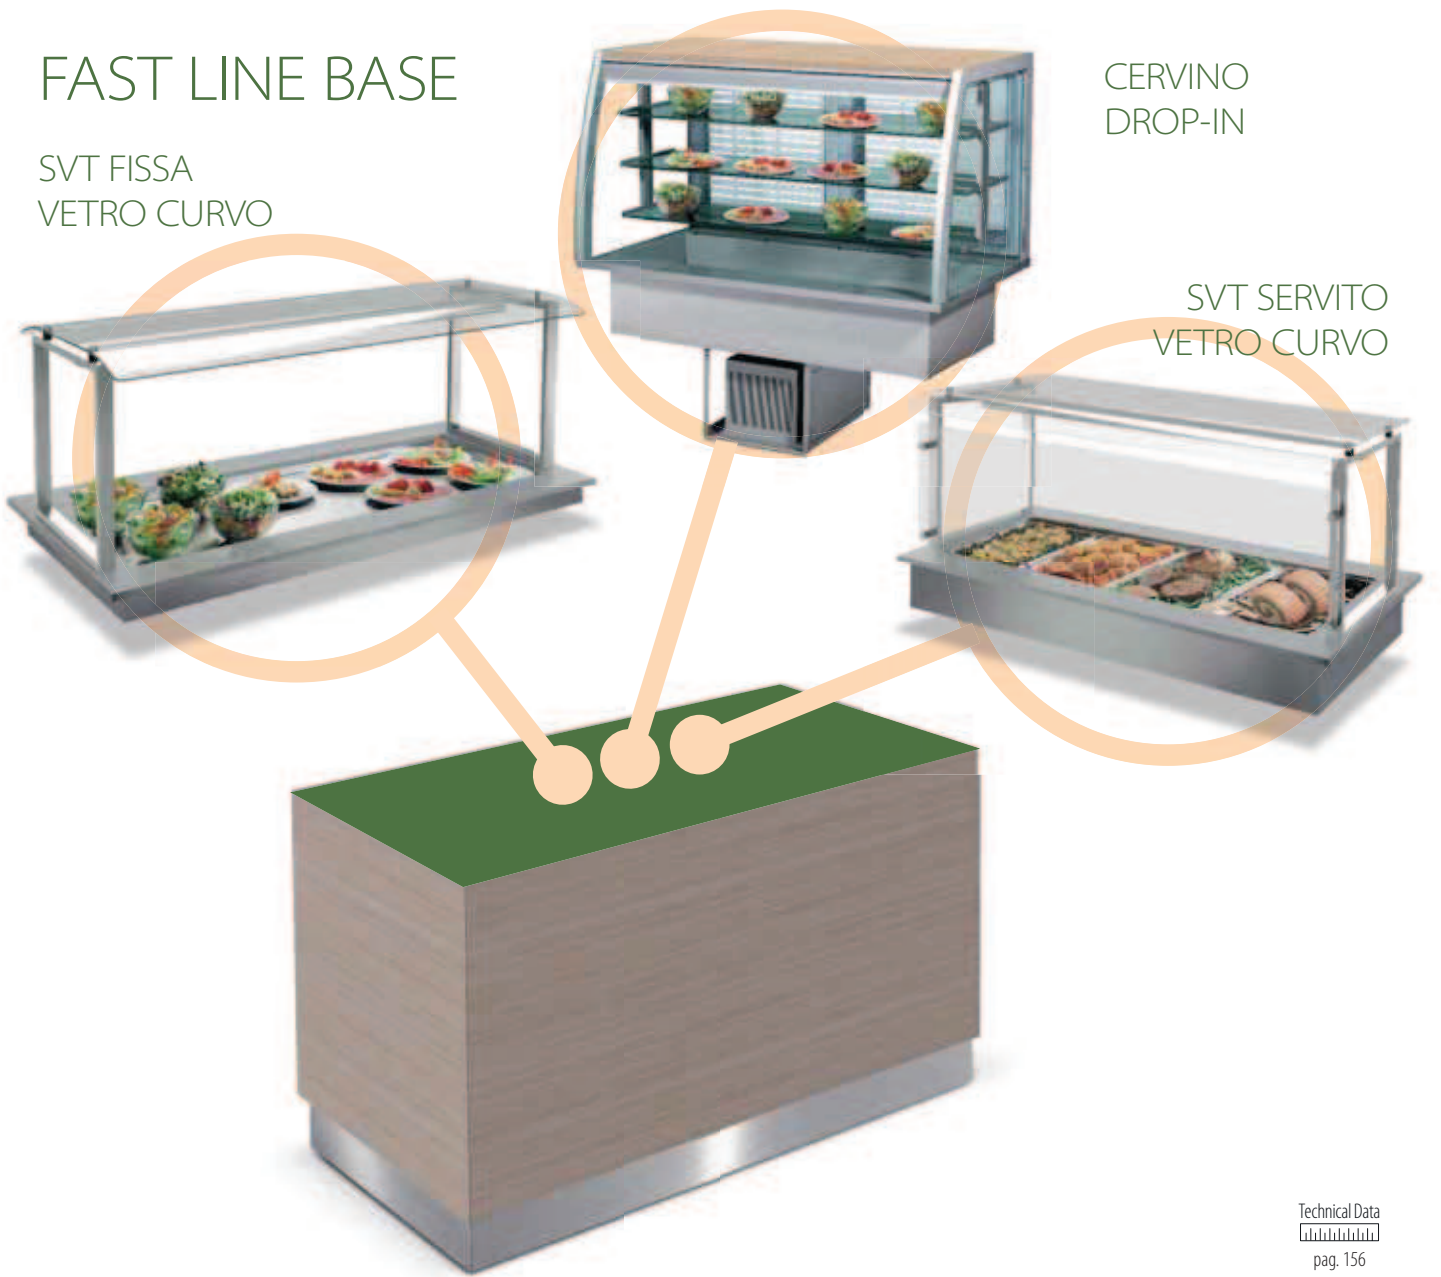

Le innumerevoli varianti di gamma consentono di personalizzare al meglio il proprio layout di distribuzione pasti in armonia con la sala di ristorazione.

La gamma, composta da elementi refrigerati, caldi, neutri con soluzioni in linea o ad isola, consente di esporre e distribuire gli alimenti secondo le proprie necessità.

The range, comprising refrigerated, hot and ambient units arranged in line or in islands, allows you to display and serve foods exactly as you require.

La nouvelle ligne de self-service ENOFRIGO bénéficie d'une conception innovante. Elle est parfaitement adaptée à la restauration moderne. Sa fabrication répond aux exigences de qualité et de normes les plus sévères.

La grande modularité de la gamme permet de personnaliser harmonieusement de multiples solutions de distribution.

Elle est composée d'éléments réfrigérés, chauds, neutres positionnables en ligne ou en îlot.

# FAST LINE BASE

SVT FISSA  
VETRO CURVO

CERVINO  
DROP-IN

SVT SERVITO  
VETRO CURVO

Technical Data  
pag. 156

- TOP: struttura portante realizzata con profili estrusi in alluminio.
- Il piano NE è realizzato in agglomerato, con vasche in acciaio inox AISI 304 per 3, 4 o 6 contenitori 1/1GN, vetro temperato, struttura in legno disponibile in differenti colorazioni.
- TOP: bearing structure made of extruded aluminium profiles.
- The NE top is in quartz-resin agglomerate, with AISI 304 stainless steel wells to for 3, 4 or 6 1/1GN containers; tempered glass, wood structure available in different colours.
- Eléments TOPS: Vitrine d'exposition montée sur armatures réalisées de montants en aluminium.
- Le dessus NE est en agglomérat, avec des cuves en acier inox AISI 304 pour 3, 4 ou 6 bacs 1/1GN, du verre trempé et structure en bois disponibles en couleurs différentes.