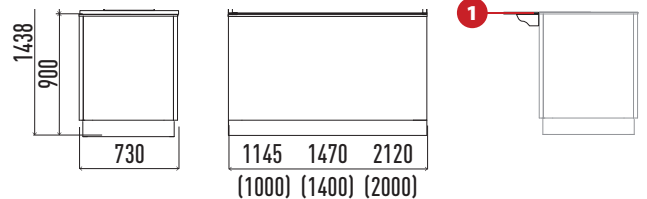

FAST LINE BASE

SVT FISSA
VETRO CURVO

CERVINO
DROP-IN

SVT SERVITO
VETRO CURVO

Technical Data
pag. 156

- TOP: struttura portante realizzata con profili estrusi in alluminio.
- Il piano NE è realizzato in agglomerato, con vasche in acciaio inox AISI 304 per 3, 4 o 6 contenitori 1/1GN, vetro temperato, struttura in legno disponibile in differenti colorazioni.
- TOP: bearing structure made of extruded aluminium profiles.
- The NE top is in quartz-resin agglomerate, with AISI 304 stainless steel wells to for 3, 4 or 6 1/1GN containers; tempered glass, wood structure available in different colours.
- Eléments TOPS: Vitrine d'exposition montée sur armatures réalisées de montants en aluminium.
- Le dessus NE est en agglomérat, avec des cuves en acier inox AISI 304 pour 3, 4 ou 6 bacs 1/1GN, du verre trempé et structure en bois disponibles en couleurs différentes.

FAST LINE BASE 1000 NE		A1FASTNE10
FAST LINE BASE 1400 NE		A1FASTNE14
FAST LINE BASE 2000 NE		A1FASTNE20

T.A. 25°C - U.R. 60%

Piano perimetrale in laminato
Perimetral shelf wooden laminate
Répos plat en stratifié